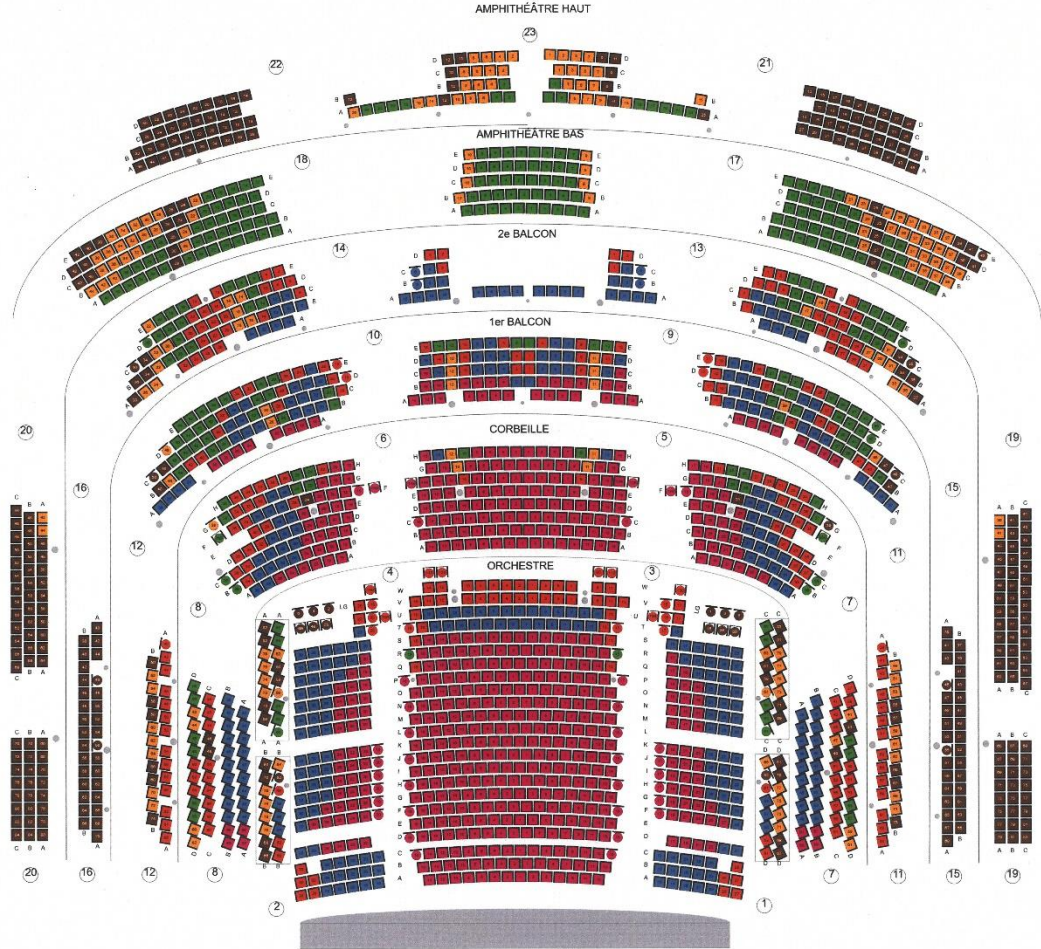

# THEATRE DU CHATELET – PLAN DE LA GRANDE SALLE

- CATÉGORIES**
- Catégorie 1 (629)
  - Catégorie 2 (343)
  - Catégorie 3 (267)
  - Catégorie 4 (274)
  - Catégorie 5 (174)
  - Catégorie 6 - Sans visibilité (361)